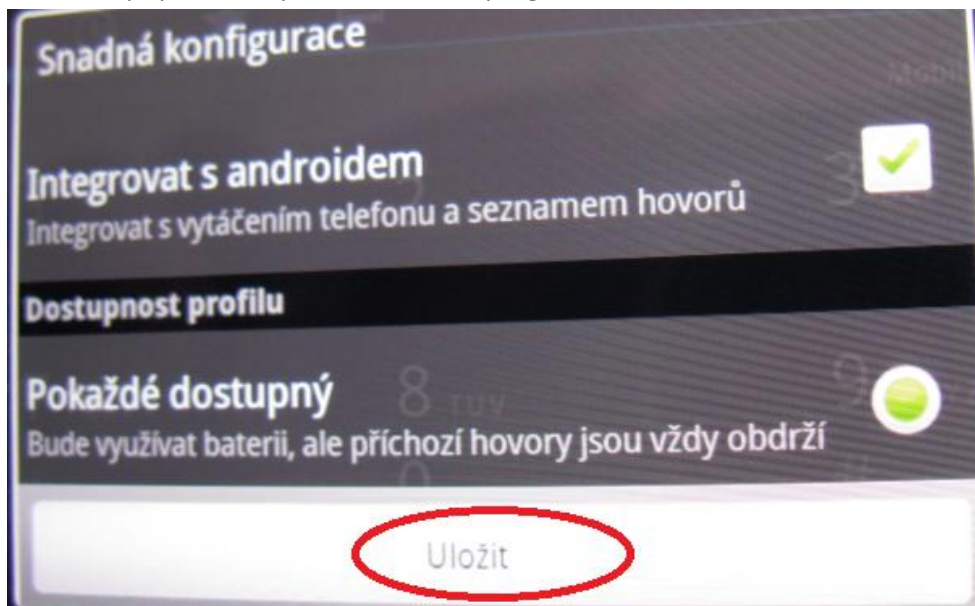

- 2) Po dokončení stahování telefon nabídne instalaci.

a)

b)

- 3) Potvrďte, případně si upravte vlastnosti programu.

- 4) Zvolíte volbu **Přidat účet** a následně vyberete profil ha-loo nebo ha-loo Centrala

- 5) Nastavíte ha-loo číslo nebo klapku ha-loo Centrály a heslo pro dané číslo či klapku. Následně uložíte. Tímto je program připraven k použití.