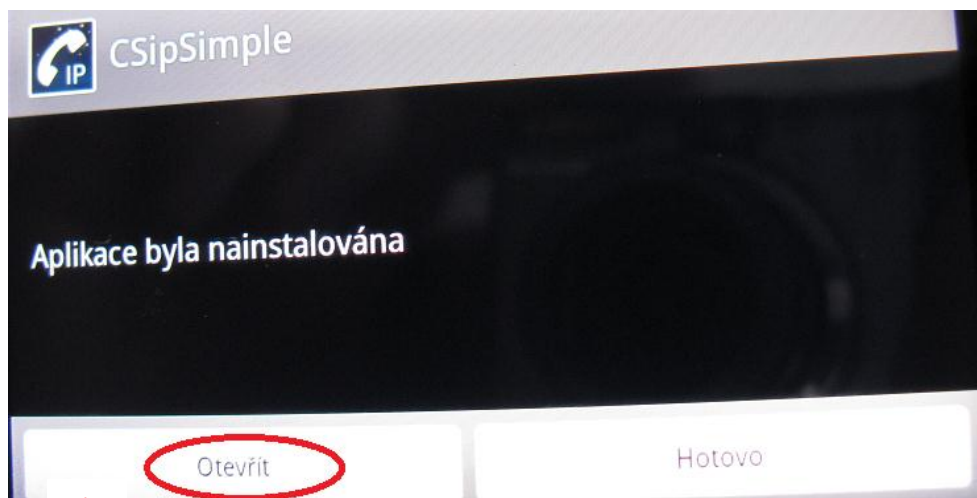

1) V internetovém prohlížeči v telefonu kliknete na odkaz umístěný na www.ha-loo.cz > Informace > Podpora

služby ha-loo činí tuto službu dostupnou a atraktivní takřka pro každého.

Softwarové telefony		
X-lite	www.counterpath.com/x-lite.html	nastavení X-lite v.3(pdf) | X-lite v.2(pdf)
SJPhone	www.sjllabs.org	nastavení v1.65 (doc) | (doc) | (pdf) změna IP na název (pdf)
csipsimple (Android)	csipsimple	

2) Po dokončení stahování telefon nabídne instalaci.

a)

b)