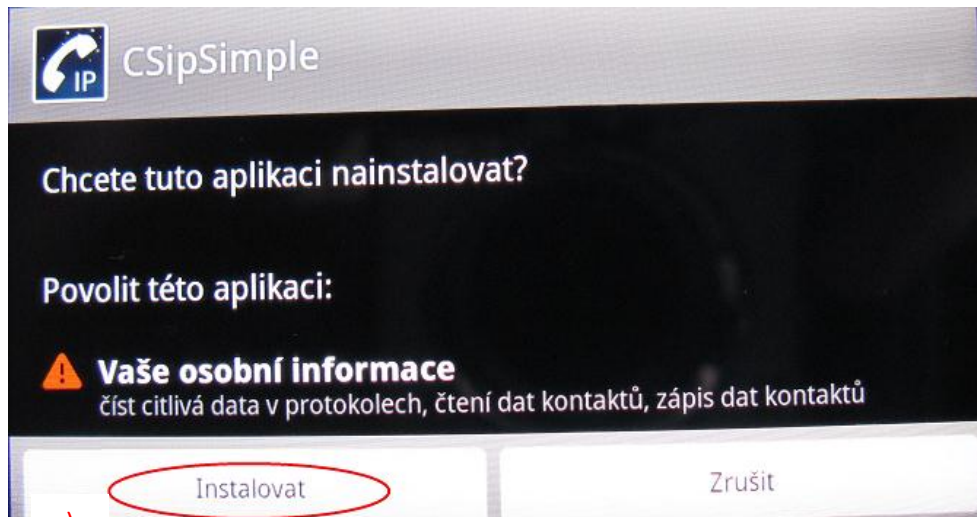

1) V internetovém prohlížeči v telefonu kliknete na odkaz umístěný na www.ha-loo.cz > Informace > Podpora

služby ha-loo činí tuto službu dostupnou a atraktivní takřka pro každého.

Softwarové telefony		
X-lite	www.counterpath.com/x-lite.html	nastavení X-lite v.3(pdf) | X-lite v.2(pdf)
SJPhone	www.sjllabs.org	nastavení v1.65 (doc) | (doc) | (pdf) změna IP na název (pdf)
csipsimple (Android)	csipsimple	

2) Po dokončení stahování telefon nabídne instalaci.

a)